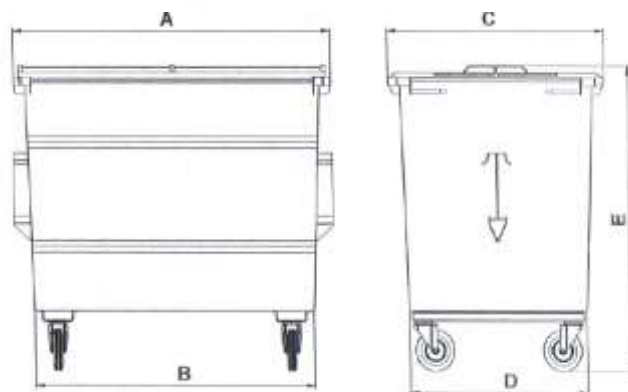

Type: Stalen Geesink Containers

De stalen 4-wielcontainers voorzien van Geesink opname.

De containers worden geproduceerd door Meva (Cz)

De stalen 4-wielcontainers zijn verkrijgbaar in de inhoudsmaten ; 500 lt. - 750 lt. - 1000 lt. - 1300 lt. en 1600 lt.

Inhoud	Gewicht	Lengte	Lengte	Breedte	Breedte	Hoogte (e)
	KG	Boven (a)	Onder (b)	Boven (c)	Onder (d)	
500 lt.	97	1668	1435	745	585	900
750 lt.	108	1668	1435	745	555	1220
1000 lt.	127	1668	1435	920	735	1220
1300 lt.	143	1668	1435	1120	935	1220
1600 lt.	157	1668	1435	1120	915	1465