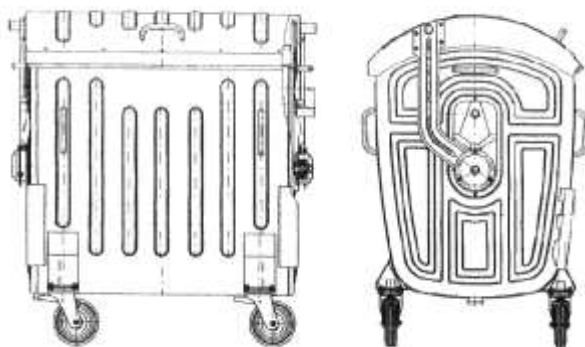

Type: Gegalvaniseerd stalen container
rond deksel

De gegalvaniseerde stalen container,
van het fabrikaat Meva (Cz).

De 1100 lt. container kan voorzien
worden van een rond deksel voorzien
van kinderveilige sluiting.

Tevens kan de 1100 lt.
container voorzien worden
van deksel in deksel
uitvoering.
In deze uitvoering is geen
kinderveilige sluiting
benodigd. Een kam opname
is optioneel.

De maximale hoogte van de
container is 1470 mm,
daarbij heeft de container
een breedte van 1370 mm.
En heeft de container een
laadvermogen van 440 kg.