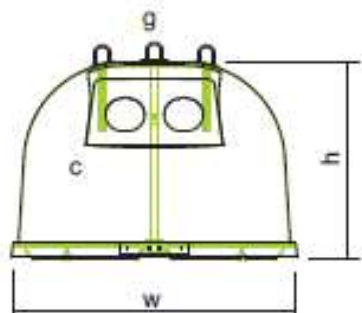

type / modell / Le type / Тип	ATOMIUM	MONO A 3,35 m ³	TEXTIL 3,35 m ³
c - capacity / kapacitāt / La capacité / объём		3,35 m ³	3,35 m ³
h - height / höhe / La hauteur / высота		1,60 m	1,60 m
w - dimension / abmessung / La dimension / размер		2,1 x 1,7 m	2,1 x 1,7 m
g - weight / gewicht / Le poids / вес		150 kg	132 kg
l - throwing hole height / anwurfhöhe / La hauteur d'ouverture / высота отверстия		1,30 m	1,30 m

CONTAINER **ATOMIUM**
 CONTAINER **DUO 3,35 m³**
 LE CONTENEUR
 КОНТЕЙНЕР

50:50, 70:30

CONTAINER **ATOMIUM**
 CONTAINER **TRIGLO 3,35 m³**
 LE CONTENEUR
 КОНТЕЙНЕР

type / modell / Le type / Тип	ATOMIUM	DUO 3,35 m ³	TRIGLO 3,35 m ³
c - capacity / capacitat / La capacite / объём		3,35 m ³	3,35 m ³
h - height / höhe / La hauteur / высота		1,60 m	1,60 m
w - dimension / abmessung / La dimension / размер		2,1 x 1,7 m	2,1 x 1,7 m
g - weight / gewicht / Le poids / вес		160 kg	200 kg
l - throwing hole height / enwurfhöhe / La hauteur d'ouverture / высота отверстия		1,30 m	1,30 m