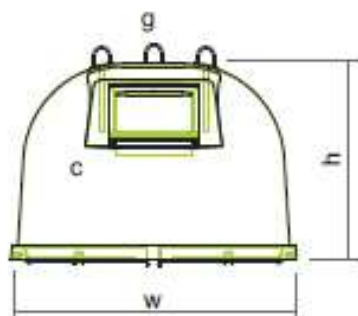

CONTAINER **ATOMIUM**

CONTAINER **MONO A 3,35 m³**

LE CONTENEUR

КОНТЕЙНЕР

CONTAINER **ATOMIUM**

CONTAINER **TEXTIL 3,35 m³**

LE CONTENEUR

КОНТЕЙНЕР

type / modell / Le type / Тип	ATOMIUM	MONO A 3,35 m ³	TEXTIL 3,35 m ³
c - capacity / kapacitāt / La capacité / объём		3,35 m ³	3,35 m ³
h - height / höhe / La hauteur / высота		1,60 m	1,60 m
w - dimension / abmessung / La dimension / размер		2,1 x 1,7 m	2,1 x 1,7 m
g - weight / gewicht / Le poids / вес		150 kg	132 kg
l - throwing hole height / anwurfhöhe / La hauteur d'ouverture / высота отверстия		1,30 m	1,30 m

CONTAINER **ATOMIUM**
 CONTAINER **DUO 3,35 m³**
 LE CONTENEUR
 КОНТЕЙНЕР

50:50, 70:30

CONTAINER **ATOMIUM**
 CONTAINER **TRIGLO 3,35 m³**
 LE CONTENEUR
 КОНТЕЙНЕР

type / modell / Le type / Тип	ATOMIUM	DUO 3,35 m ³	TRIGLO 3,35 m ³
c - capacity / capacitat / La capacite / объём		3,35 m ³	3,35 m ³
h - height / höhe / La hauteur / высота		1,60 m	1,60 m
w - dimension / abmessung / La dimension / размер		2,1 x 1,7 m	2,1 x 1,7 m
g - weight / gewicht / Le poids / вес		160 kg	200 kg
l - throwing hole height / enwurfhöhe / La hauteur d'ouverture / высота отверстия		1,30 m	1,30 m