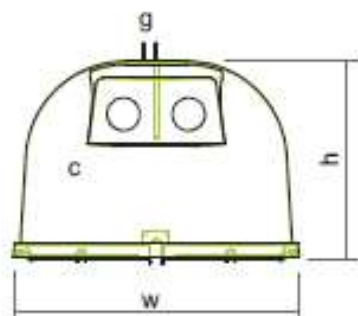

CONTAINER **ATOMIUM**

CONTAINER **MONO A 3,35 m³**

LE CONTENEUR

КОНТЕЙНЕР

CONTAINER **ATOMIUM**

CONTAINER **TEXTIL 3,35 m³**

LE CONTENEUR

КОНТЕЙНЕР

type / modell / Le type / Тип	ATOMIUM	MONO A 3,35 m ³	TEXTIL 3,35 m ³
c - capacity / kapacitāt / La capacité / объём		3,35 m ³	3,35 m ³
h - height / höhe / La hauteur / высота		1,60 m	1,60 m
w - dimension / abmessung / La dimension / размер		2,1 x 1,7 m	2,1 x 1,7 m
g - weight / gewicht / Le poids / вес		150 kg	132 kg
l - throwing hole height / anwurfhöhe / La hauteur d'ouverture / высота отверстия		1,30 m	1,30 m

CONTAINER **ATOMIUM**
 CONTAINER **DUO 3,35 m³**
 LE CONTENEUR
 КОНТЕЙНЕР

50:50, 70:30

CONTAINER **ATOMIUM**
 CONTAINER **TRIGLO 3,35 m³**
 LE CONTENEUR
 КОНТЕЙНЕР

type / modell / Le type / Тип	ATOMIUM	DUO 3,35 m ³	TRIGLO 3,35 m ³
c - capacity / capacitat / La capacite / объём		3,35 m ³	3,35 m ³
h - height / höhe / La hauteur / высота		1,60 m	1,60 m
w - dimension / abmessung / La dimension / размер		2,1 x 1,7 m	2,1 x 1,7 m
g - weight / gewicht / Le poids / вес		160 kg	200 kg
l - throwing hole height / enwurfhöhe / La hauteur d'ouverture / высота отверстия		1,30 m	1,30 m