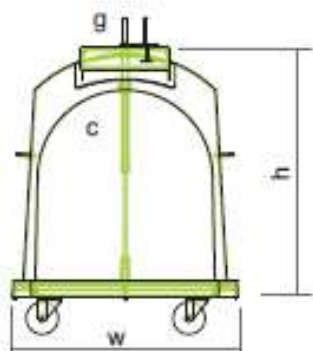

type / modell / Le type / Тип	RESTAURANT	MINI 0,3 m ³	STANDARD 0,7 m ³
c - capacity / capacitat / La capacité / объем		0,3 m ³	0,7 m ³
h - height / höhe / La hauteur / высота		1,32 m	1,32 m
w - dimension / abmessung / La dimension / размер		0,8 x 0,58 m	1,35 x 0,75 m
g - weight / gewicht / Le poids / вес		33 kg	50 kg
l - throwing hole height / einwurfhöhe / La hauteur d'ouverture / высота отверстия		1,40 m	1,40 m

CONTAINER **RESTAURANT**

CONTAINER **MINI-H 1,1 m³**

LE CONTENEUR

КОНТЕЙНЕР

CONTAINER **RESTAURANT**

CONTAINER **MIDI 2,1 m³**

LE CONTENEUR

КОНТЕЙНЕР

type / modell / Le type / Тип	RESTAURANT	MINI-H 1,1 m ³	MIDI 2,1 m ³
c - capacity / capacitat / La capacité / объем		1,1 m ³	2,1 m ³
h - height / höhe / La hauteur / высота		1,32 m	1,62 m
w - dimension / abmessung / La dimension / размер		1 x 1 m	1,32 x 1,2 m
g - weight / gewicht / Le poids / вес		80 kg	105 kg
l - throwing hole height / einwurfhöhe / La hauteur d'ouverture / высота отверстия		1,30 m	1,55 m