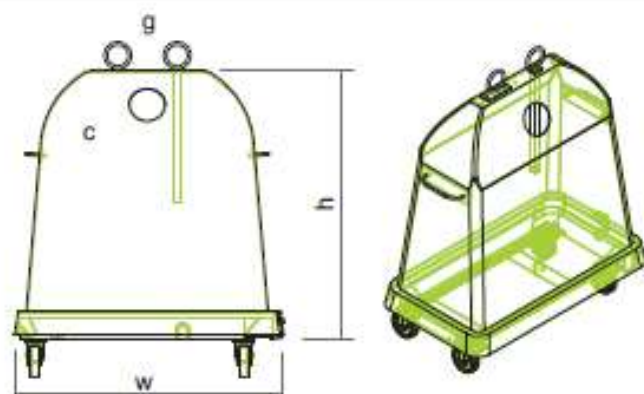

CONTAINER **RESTAURANT**

CONTAINER **MINI 0,3 m³**

LE CONTENEUR

КОНТЕЙНЕР

CONTAINER **RESTAURANT**

CONTAINER **STANDARD 0,7 m³**

LE CONTENEUR

КОНТЕЙНЕР

type / modell / Le type / Тип	RESTAURANT	MINI 0,3 m ³	STANDARD 0,7 m ³
c - capacity / capacitat / La capacité / объем		0,3 m ³	0,7 m ³
h - height / höhe / La hauteur / высота		1,32 m	1,32 m
w - dimension / abmessung / La dimension / размер		0,8 x 0,58 m	1,35 x 0,75 m
g - weight / gewicht / Le poids / вес		33 kg	50 kg
l - throwing hole height / einwurfhöhe / La hauteur d'ouverture / высота отверстия		1,40 m	1,40 m

CONTAINER **RESTAURANT**

CONTAINER **MINI-H 1,1 m³**

LE CONTENEUR

КОНТЕЙНЕР

CONTAINER **RESTAURANT**

CONTAINER **MIDI 2,1 m³**

LE CONTENEUR

КОНТЕЙНЕР

type / modell / Le type / Тип	RESTAURANT	MINI-H 1,1 m ³	MIDI 2,1 m ³
c - capacity / capacitat / La capacité / объем		1,1 m ³	2,1 m ³
h - height / höhe / La hauteur / высота		1,32 m	1,62 m
w - dimension / abmessung / La dimension / размер		1 x 1 m	1,32 x 1,2 m
g - weight / gewicht / Le poids / вес		80 kg	105 kg
l - throwing hole height / einwurfhöhe / La hauteur d'ouverture / высота отверстия		1,30 m	1,55 m