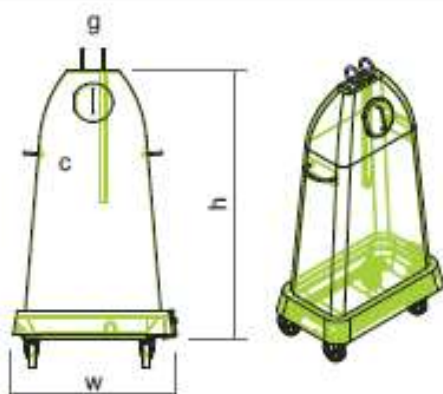

CONTAINER **RESTAURANT**

CONTAINER **MINI 0,3 m³**

LE CONTENEUR

КОНТЕЙНЕР

CONTAINER **RESTAURANT**

CONTAINER **STANDARD 0,7 m³**

LE CONTENEUR

КОНТЕЙНЕР

type / modell / Le type / Тип	RESTAURANT	MINI 0,3 m ³	STANDARD 0,7 m ³
c - capacity / capacitat / La capacité / объем		0,3 m ³	0,7 m ³
h - height / höhe / La hauteur / высота		1,32 m	1,32 m
w - dimension / abmessung / La dimension / размер		0,8 x 0,58 m	1,35 x 0,75 m
g - weight / gewicht / Le poids / вес		33 kg	50 kg
l - throwing hole height / einwurfhöhe / La hauteur d'ouverture / высота отверстия		1,40 m	1,40 m

CONTAINER **RESTAURANT**

CONTAINER **MINI-H 1,1 m³**

LE CONTENEUR

КОНТЕЙНЕР

CONTAINER **RESTAURANT**

CONTAINER **MIDI 2,1 m³**

LE CONTENEUR

КОНТЕЙНЕР

type / modell / Le type / Тип	RESTAURANT	MINI-H 1,1 m ³	MIDI 2,1 m ³
c - capacity / capacitat / La capacité / объем		1,1 m ³	2,1 m ³
h - height / höhe / La hauteur / высота		1,32 m	1,62 m
w - dimension / abmessung / La dimension / размер		1 x 1 m	1,32 x 1,2 m
g - weight / gewicht / Le poids / вес		80 kg	105 kg
l - throwing hole height / einwurfhöhe / La hauteur d'ouverture / высота отверстия		1,30 m	1,55 m