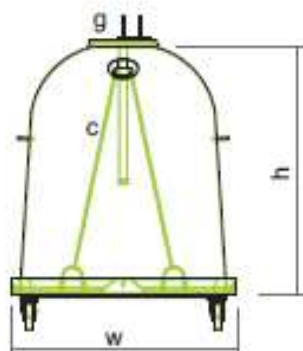

type / modell / Le type / Тип	RESTAURANT	MINI 0,3 m ³	STANDARD 0,7 m ³
c - capacity / capacitat / La capacité / объем		0,3 m ³	0,7 m ³
h - height / höhe / La hauteur / высота		1,32 m	1,32 m
w - dimension / abmessung / La dimension / размер		0,8 x 0,58 m	1,35 x 0,75 m
g - weight / gewicht / Le poids / вес		33 kg	50 kg
l - throwing hole height / einwurfhöhe / La hauteur d'ouverture / высота отверстия		1,40 m	1,40 m

CONTAINER **RESTAURANT**

CONTAINER **MINI-H 1,1 m³**

LE CONTENEUR

КОНТЕЙНЕР

CONTAINER **RESTAURANT**

CONTAINER **MIDI 2,1 m³**

LE CONTENEUR

КОНТЕЙНЕР

type / modell / Le type / Тип	RESTAURANT	MINI-H 1,1 m ³	MIDI 2,1 m ³
c - capacity / capacitat / La capacité / объем		1,1 m ³	2,1 m ³
h - height / höhe / La hauteur / высота		1,32 m	1,62 m
w - dimension / abmessung / La dimension / размер		1 x 1 m	1,32 x 1,2 m
g - weight / gewicht / Le poids / вес		80 kg	105 kg
l - throwing hole height / einwurfhöhe / La hauteur d'ouverture / высота отверстия		1,30 m	1,55 m