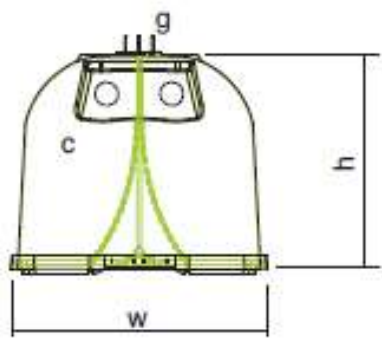

# CONTAINER **MAXI MONO 4 m<sup>3</sup>**

CONTAINER

LE CONTENEUR

КОНТЕЙНЕР

type / modell / Le type / Тип	MAXI MONO A 4 m <sup>3</sup> MAXI MONO B 4 m <sup>3</sup>
c - capacity / capacitat / La capacité / объём	4 m <sup>3</sup>
h - height / höhe / La hauteur / высота	1,68 m
w - dimension / abmessung / La dimension / размер	1,96 x 1,6 m
g - weight / gewicht / Le poids / вес	170 kg
l - throwing hole height / einwurfhöhe / La hauteur d'ouverture / высота отверстия	1,40 m

CONTAINER **MAXI DUO 4 m<sup>3</sup>**

CONTAINER  
LE CONTENEUR  
КОНТЕЙНЕР

type / modell / Le type / Тип	MAXI DUO 4 m <sup>3</sup>
c - capacity / капацитат / La capacité / объем	4 m <sup>3</sup>
h - height / höhe / La hauteur / высота	1,68 m
w - dimension / abmessung / La dimension / размер	1,96 x 1,6 m
g - weight / gewicht / Le poids / вес	220 kg
l - throwing hole height / einwurfhöhe / La hauteur d'ouverture / высота отверстия	1,40 m