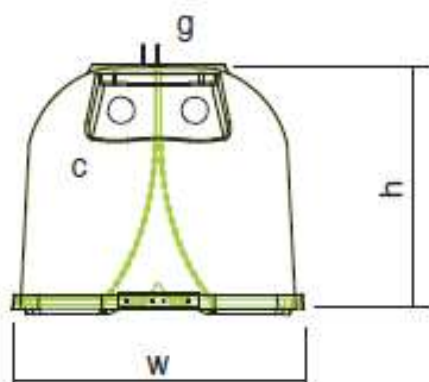

# CONTAINER **MAXI MONO 4 m<sup>3</sup>**

CONTAINER

LE CONTENEUR

КОНТЕЙНЕР

type / modell / Le type / Тип	MAXI MONO A 4 m <sup>3</sup> MAXI MONO B 4 m <sup>3</sup>
c - capacity / capacitat / La capacité / объём	4 m <sup>3</sup>
h - height / höhe / La hauteur / высота	1,68 m
w - dimension / abmessung / La dimension / размер	1,96 x 1,6 m
g - weight / gewicht / Le poids / вес	170 kg
l - throwing hole height / einwurfhöhe / La hauteur d'ouverture / высота отверстия	1,40 m

CONTAINER **MAXI DUO 4 m<sup>3</sup>**

CONTAINER  
LE CONTENEUR  
КОНТЕЙНЕР

type / modell / Le type / Тип	MAXI DUO 4 m <sup>3</sup>
c - capacity / капацитат / La capacité / объем	4 m <sup>3</sup>
h - height / höhe / La hauteur / высота	1,68 m
w - dimension / abmessung / La dimension / размер	1,96 x 1,6 m
g - weight / gewicht / Le poids / вес	220 kg
l - throwing hole height / einwurfhöhe / La hauteur d'ouverture / высота отверстия	1,40 m