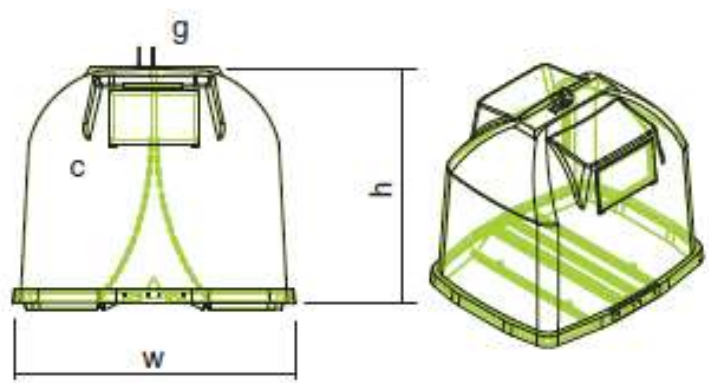

CONTAINER **MAXI MONO 5 m³**

CONTAINER
LE CONTENEUR
КОНТЕЙНЕР

CONTAINER **MAXI DUO 5 m³**

CONTAINER
LE CONTENEUR
КОНТЕЙНЕР

type / modell / Le type / Тип	MAXI MONO 5 m ³	MAXI DUO 5 m ³
c - capacity / kapacität / La capacité / объём	5 m ³	5 m ³
h - height / höhe / La hauteur / высота	1,88 m	1,88 m
w - dimension / abmessung / La dimension / размер	2 x 2 m	2 x 2 m
g - weight / gewicht / Le poids / вес	240 kg	250 kg
l - throwing hole height / einwurfhöhe / La hauteur d'ouverture / высота отверстия	1,60 m	1,60 m