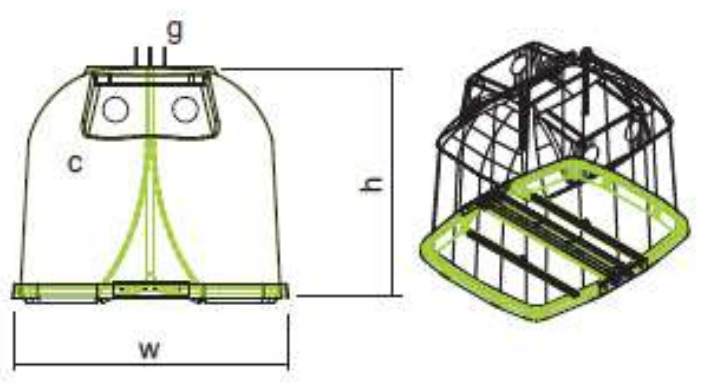

CONTAINER **MAXI MONO 5 m³**

CONTAINER
LE CONTENEUR
КОНТЕЙНЕР

CONTAINER **MAXI DUO 5 m³**

CONTAINER
LE CONTENEUR
КОНТЕЙНЕР

type / modell / Le type / Тип	MAXI MONO 5 m ³	MAXI DUO 5 m ³
c - capacity / kapacität / La capacité / объём	5 m ³	5 m ³
h - height / höhe / La hauteur / высота	1,88 m	1,88 m
w - dimension / abmessung / La dimension / размер	2 x 2 m	2 x 2 m
g - weight / gewicht / Le poids / вес	240 kg	250 kg
l - throwing hole height / einwurfhöhe / La hauteur d'ouverture / высота отверстия	1,60 m	1,60 m